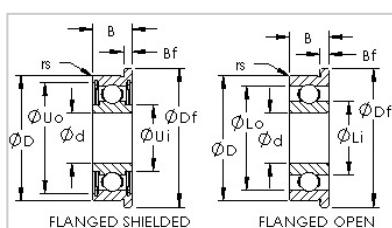

法兰系列

公制系列-MF128 2RS

型号	MF128 2RS
类别	Sealed Flanged Ball Bearings
尺寸 ( mm )	
d	8
D	12
B	3.5
Df	13.6
Bf	0.8
基本额定载荷 ( N )	
Cr	462
Cor	219